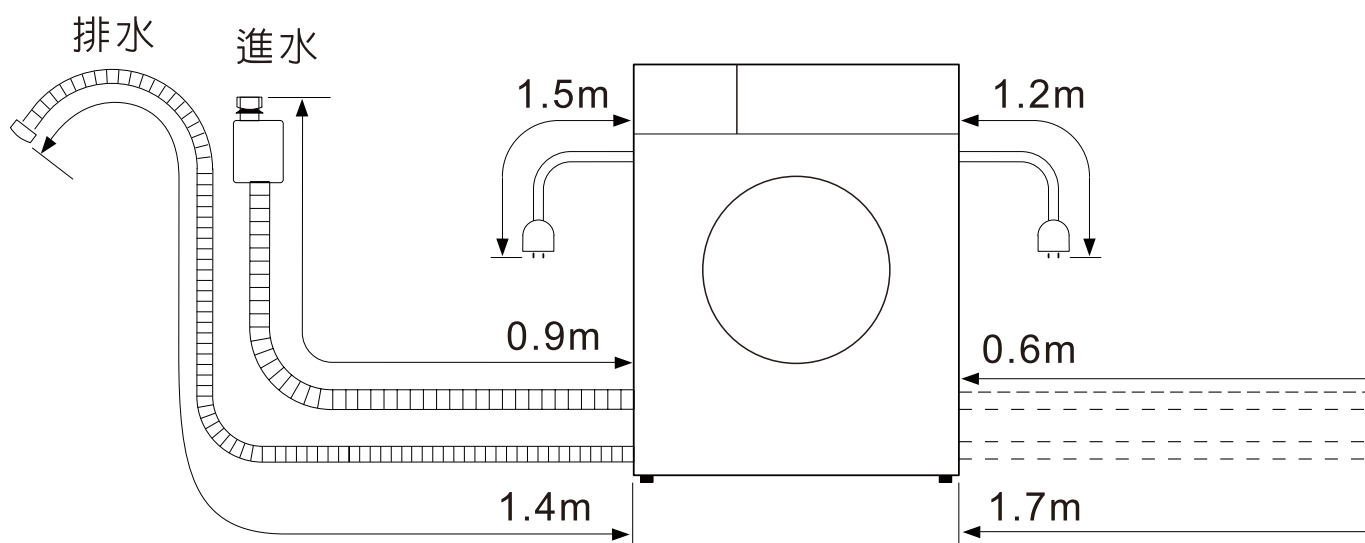

僅供尺寸示意，實際內容以實機為主

機體尺寸 :H850xW600xD659 mm